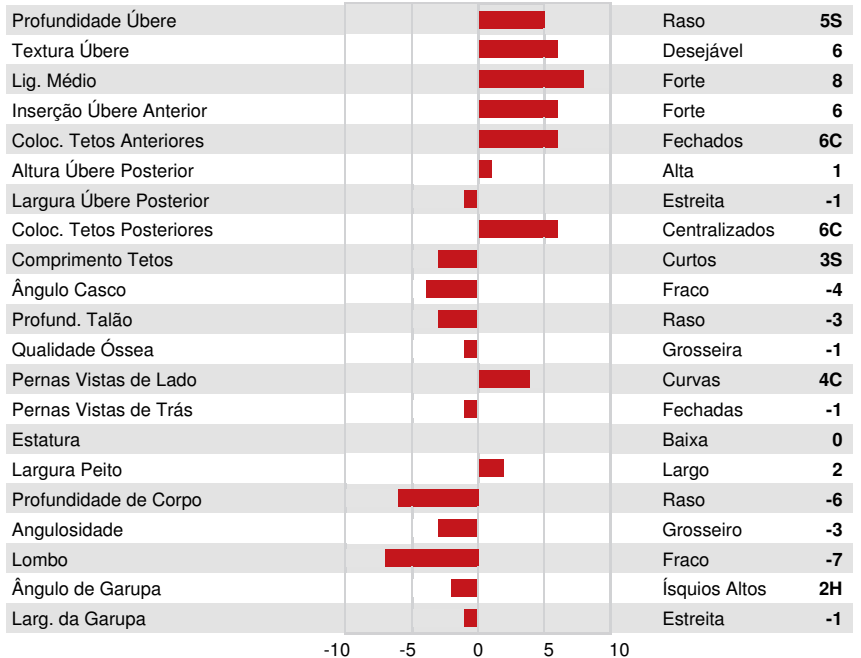

SUNSET CANYON RENEGADE ANTHEM
THIRD DAM